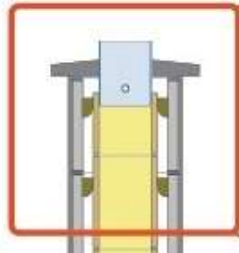

KREA

Felülnézet

Kettős záródású
felső tisztítóajtó

Bekötőidom

Beton kéményfedő
saválló dilatációs lemezzel

Födémátvezetés dilatációval

Kettős záródású koromzsákajtó
és kondenzvíz gyűjtő