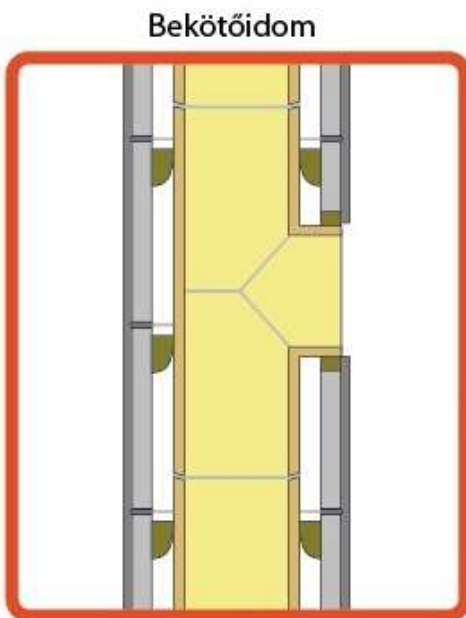

KREA

Felülnézet

Kettős záródású
felső tisztítóajtó

Bekötőidom

Beton kéményfedő
saválló dilatációs lemezzel

Födémátvezetés dilatációval

Kettős záródású koromzsákajtó
és kondenzvíz gyűjtő