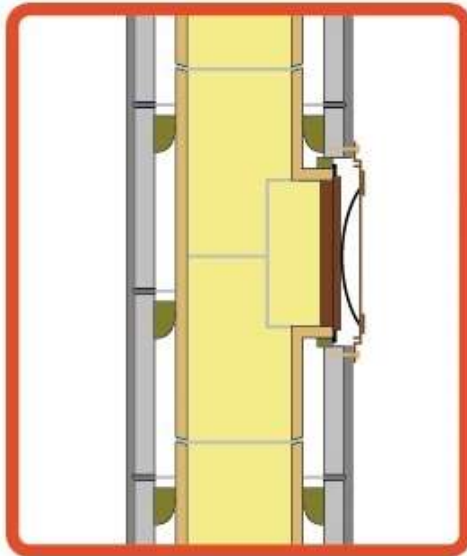

KREA

Felülnézet

Kettős záródású
felső tisztítóajtó

Bekötőidom

Beton kéményfedő
saválló dilatációs lemezzel

Födémátvezetés dilatációval

Kettős záródású koromzsákajtó
és kondenzvíz gyűjtő