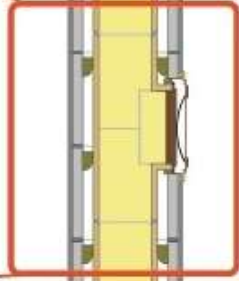

KREA

Felülnézet

Kettős záródású
felső tisztítóajtó

Bekötőidom

Beton kéményfedő
saválló dilatációs lemezzel

Födémátvezetés dilatációval

Kettős záródású koromzsákajtó
és kondenzvíz gyűjtő