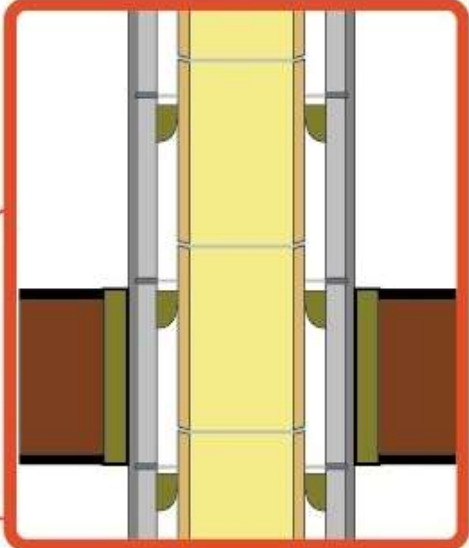

KREA

Felülnézet

Kettős záródású
felső tisztítóajtó

Bekötőidom

Beton kéményfedő
saválló dilatációs lemezzel

Födémátvezetés dilatációval

Kettős záródású koromzsákajtó
és kondenzvíz gyűjtő