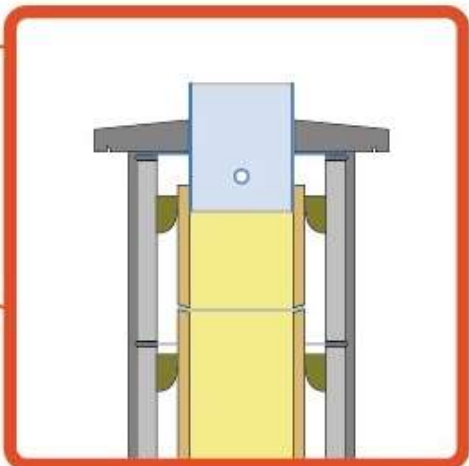

KREA

Felülnézet

Kettős záródású
felső tisztítóajtó

Bekötőidom

Beton kéményfedő
saválló dilatációs lemezzel

Födémátvezetés dilatációval

Kettős záródású koromzsákajtó
és kondenzvíz gyűjtő