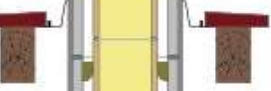

KREA

Felülnézet

Kettős záródású
felső tisztítóajtó

Bekötőidom

Beton kéményfedő
saválló dilatációs lemezzel

Födémátvezetés dilatációval

Kettős záródású koromzsákajtó
és kondenzvíz gyűjtő